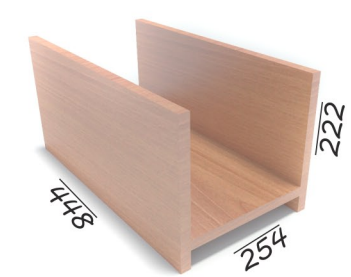

АКСЕССУАРЫ

Подставка под системный блок В-860