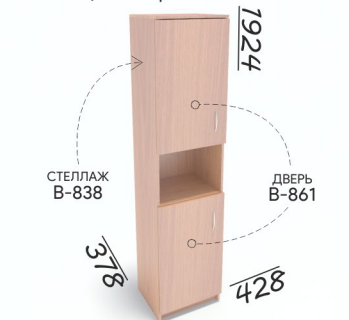

ВАРИАНТЫ НА БАЗЕ В-836

Комбинация Шкаф №11

код 714x378x1924 мм цена
15189

Комбинация Шкаф №1

код 428x378x1924 мм цена
15187

ВАРИАНТЫ НА БАЗЕ В-838

Комбинация Шкаф №2

код 428x378x1924 мм цена
15194

Комбинация Шкаф №6

код 428x378x1924 мм цена
15198

ВАРИАНТЫ НА БАЗЕ В-838

Комбинация Шкаф №4

код 428x378x1924 мм цена
15196

Комбинация Шкаф №3

код 428x378x1924 мм цена
15195

Комбинация Шкаф №5

код 428x378x1924 мм цена
15197

ПОДВЕСНЫЕ ПОЛКИ

Полка подвесная В-830

код 714x295x600 мм цена
15183

МЕБЕЛЬ ЭКОНОМ

ОСНОВНОЙ ЦВЕТ СЕРИИ

МИЛАНСКИЙ ОРЕХ

АКСЕССУАРЫ