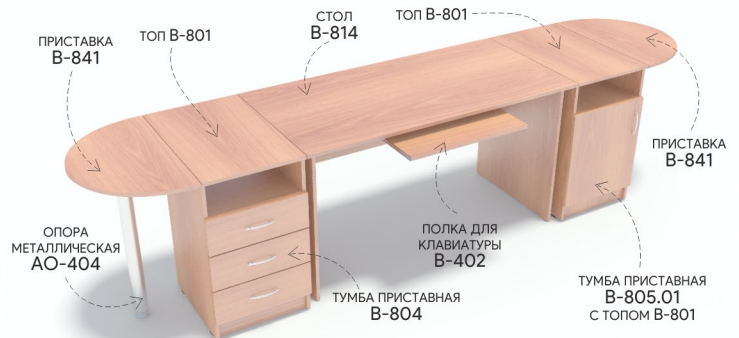

код 15159 1360x680 мм цена

АКСЕССУАРЫ

Полка для клавиатуры В-402

код 14387 610x415(560) мм цена

Опора металлическая АО-404

код 14391 60x60x700 мм цена

Оперативный офис в действии

Комбинация рабочего места из серии ЭКОНОМ