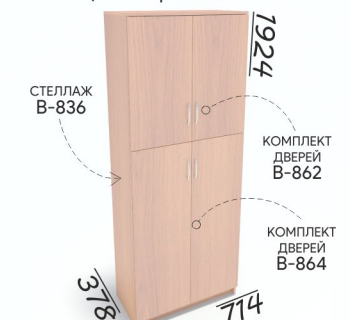

Комбинация Шкаф №14

код 714x378x1202 мм цена
15192

Комбинация Шкаф №15

код 714x378x1202 мм цена
15193

ВАРИАНТЫ НА БАЗЕ В-836

Комбинация Шкаф №7

код 714x378x1924 мм цена
15199

ВАРИАНТЫ НА БАЗЕ В-836

Комбинация Шкаф №10

код 714x378x1924 мм цена
15188

Комбинация Шкаф №8

код 714x378x1924 мм цена
15200

Комбинация Шкаф №12

код 714x378x1924 мм цена
15190

Комбинация Шкаф №9

код 714x378x1924 мм цена
15201

ВАРИАНТЫ НА БАЗЕ В-836

Комбинация Шкаф №11

код 714x378x1924 мм цена
15189

Комбинация Шкаф №1

код 428x378x1924 мм цена
15187

ВАРИАНТЫ НА БАЗЕ В-838

Комбинация Шкаф №2

код 428x378x1924 мм цена
15194