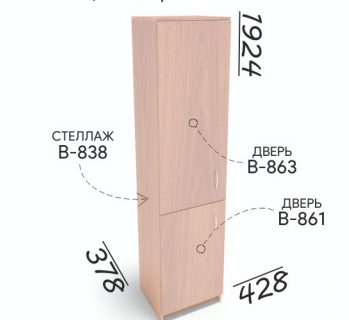

ВАРИАНТЫ НА БАЗЕ В-836

Комбинация Шкаф №11

код 714x378x1924 мм цена
15189

Комбинация Шкаф №1

код 428x378x1924 мм цена
15187

ВАРИАНТЫ НА БАЗЕ В-838

Комбинация Шкаф №2

код 428x378x1924 мм цена
15194

Комбинация Шкаф №6

код 428x378x1924 мм цена
15198

ВАРИАНТЫ НА БАЗЕ В-838

Комбинация Шкаф №4

код 428x378x1924 мм цена
15196

Комбинация Шкаф №3

код 428x378x1924 мм цена
15195

Комбинация Шкаф №5

код 428x378x1924 мм цена
15197

ПОДВЕСНЫЕ ПОЛКИ

Полка подвесная В-830

код 714x295x600 мм цена
15183

МЕБЕЛЬ ЭКОНОМ

ОСНОВНОЙ ЦВЕТ СЕРИИ

МИЛАНСКИЙ ОРЕХ

АКСЕССУАРЫ