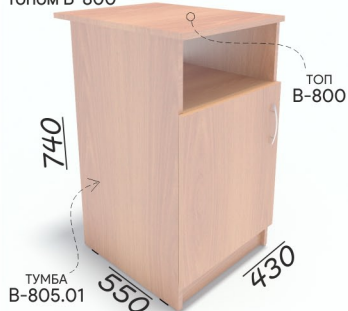

код 15170 430x680x740 мм цена

Приставная тумба В-805.01 с длинным топом В-801

код 15172 430x680x740 мм цена

ПРИСТАВНЫЕ ТУМБЫ ДЛЯ СТОРОН 550 ММ

Приставная тумба В-805.01 с коротким топом В-800

код 15171 430x550x740 мм цена

Приставная тумба В-804 с коротким топом В-800

код 15169 430x550x740 мм цена

Всегда под рукой

[ПОДСТАВ]-ная тумба

Такая тумба представляет собой каркас без крышки (топа) с полками или ящиками, и подставляется под крышку стола. Подходит любым столам серии ЭКОНОМ.