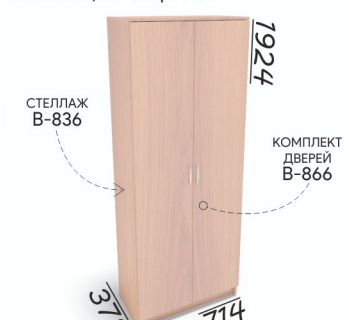

Комбинация Шкаф №14

код 714x378x1202 мм цена
15192

Комбинация Шкаф №15

код 714x378x1202 мм цена
15193

ВАРИАНТЫ НА БАЗЕ В-836

Комбинация Шкаф №7

код 714x378x1924 мм цена
15199

ВАРИАНТЫ НА БАЗЕ В-836

Комбинация Шкаф №10

код 714x378x1924 мм цена
15188

Комбинация Шкаф №8

код 714x378x1924 мм цена
15200

Комбинация Шкаф №12

код 714x378x1924 мм цена
15190

Комбинация Шкаф №9

код 714x378x1924 мм цена
15201

ВАРИАНТЫ НА БАЗЕ В-836

Комбинация Шкаф №11

код 714x378x1924 мм цена
15189

Комбинация Шкаф №1

код 428x378x1924 мм цена
15187

ВАРИАНТЫ НА БАЗЕ В-838

Комбинация Шкаф №2

код 428x378x1924 мм цена
15194