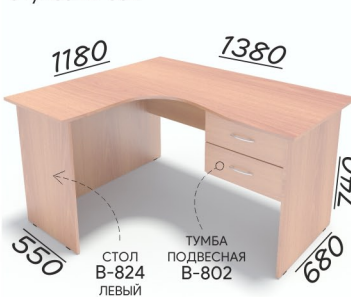

код 1380x680x740 мм цена
15152

СТОЛЫ ЭРГОНОМИЧНЫЕ

Стол эргономичный В-824 левый

Стол эргономичный В-824 правый

код 1180x1380x740 мм цена
15162

код 1380x1180x740 мм цена
15163

СТОЛЫ ПРЯМОУГОЛЬНЫЕ С ТУМБАМИ

Стол прямоугольный В-812 с тумбой В-802

Стол прямоугольный В-814 с тумбой В-802

код 1180x680x740 мм цена
15173

код 1380x680x740 мм цена
15174

СТОЛЫ ЭРГОНОМИЧНЫЕ С ТУМБАМИ

Стол эргономичный В-824 левый с тумбой В-802

Стол эргономичный В-824 правый с тумбой В-802

код 1180x1380x740 мм цена
15175

код 1380x1180x740 мм цена
15176

ПРОЧИЕ СТОЛЫ

Стол низкий приставной В-810 (высота 570 мм!)

Стол компьютерный В-811

код 800x450x570 мм цена
15161

код 900x680x740 мм цена
15160