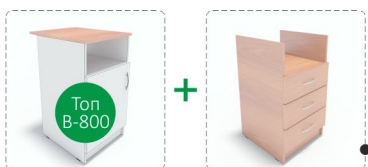

Пример приставной тумбы 550 мм

Комбинация с эргономичным столом В-824

Тумба В-804 для столов 550мм

430x550x740 мм

[ПРИСТАВ]-ная тумба 680 мм

Приставная тумба с длинным топом подходит к сторонам столов, не менее 680 мм длиной. Такая тумба подойдет к любому столу серии ЭКОНОМ кроме приставного стола В-810.