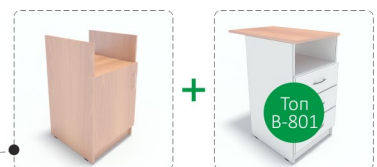

Пример приставной тумбы 680 мм

Тумба В-805.01 для столов 680мм

430x680x740 мм

Комбинация с эргономичным столом В-824