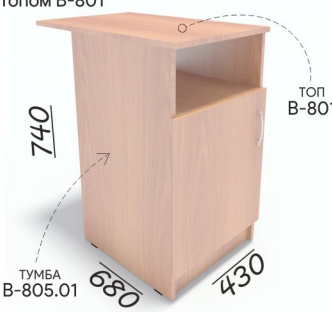

Приставная тумба В-805.01 с длинным топом В-801

код 15172 430x680x740 мм цена