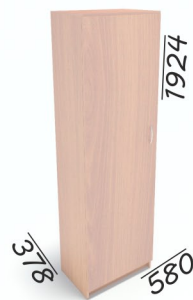

Шкаф для одежды В-891

код 580x378x1924 мм цена
15202

Шкафы и стеллажи

Все возможные комбинации шкафов и стеллажей ЭКОНОМ базируются всего на трех изделиях. Эти базовые элементы представляют главные габаритные стандарты офисной мебели. Стеллаж В-834 - компактный, низкий и вместительный. Стеллаж В-836 - высокий и широкий для длительного хранения или узкий, эргономичный стеллаж В-838 в зависимости от выбранных комплектующих являются основой 36 комбинаций, самые удачные из которых представлены в каталоге офисной мебели ЭКОНОМ.