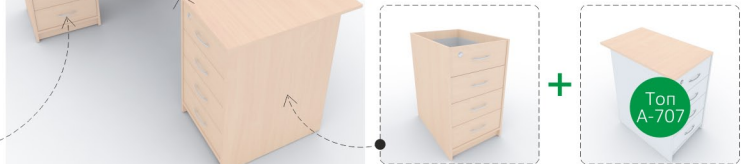

Пример приставной тумбы 730 мм

Комбинация с эргономичным столом А-200
Тумба АТ-07 для столов 730 мм
440x730x760 мм