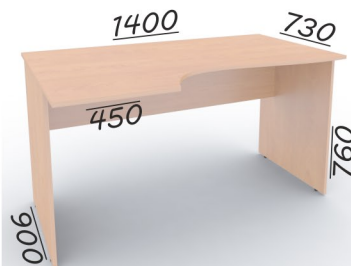

### СТОЛЫ КОМПАКТНЫЕ

Стол компактный А-206.60 ЛЕВЫЙ

Стол компактный А-206.60 ПРАВЫЙ

код 1200x1600x760 мм цена  
14491

код 1200x1600x760 мм цена  
14494

### СТОЛЫ ЭРГОНОМИЧНЫЕ

Стол эргономичный А-200 ЛЕВЫЙ

Стол эргономичный А-200 ПРАВЫЙ

код 1400x900x760 мм цена  
14495

код 1400x900x760 мм цена  
14498