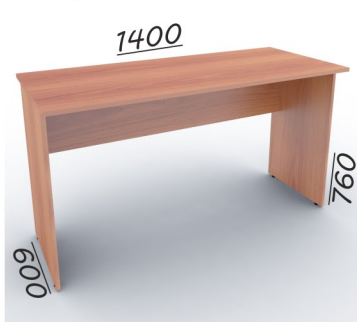

### ОФИСНЫЕ СТОЛЫ

Стол офисный А-001

код 14475 900x730x760 мм цена

Стол офисный А-002

код 14481 1200x730x760 мм цена

Стол офисный А-003

код 14482 1400x730x760 мм цена

Стол офисный А-004

### ОФИСНЫЕ СТОЛЫ

Стол офисный А-001.60

код 14484 900x600x760 мм цена

Стол офисный А-002.60

код 14485 1200x600x760 мм цена

Стол офисный А-003.60

код 14486 1400x600x760 мм цена

### Офисная мебель

В производстве используется ЛДСП с меламиновым покрытием, толщиной 22 мм для изготовления верхних деталей (топы тумбочек, столешницы). Плита 18 мм используется в производстве несущих элементов и панелей (боковинки, ящики, экраны). Противоударная кромка ПВХ толщиной 2 мм в цвет корпуса ЛДСП. Фурнитура металлическая, направляющие тумб металлические. Стекло 4 мм полировано по торцам, прозрачное или тонированное. Сборка производится многоразовыми эксцентриковыми стяжками.