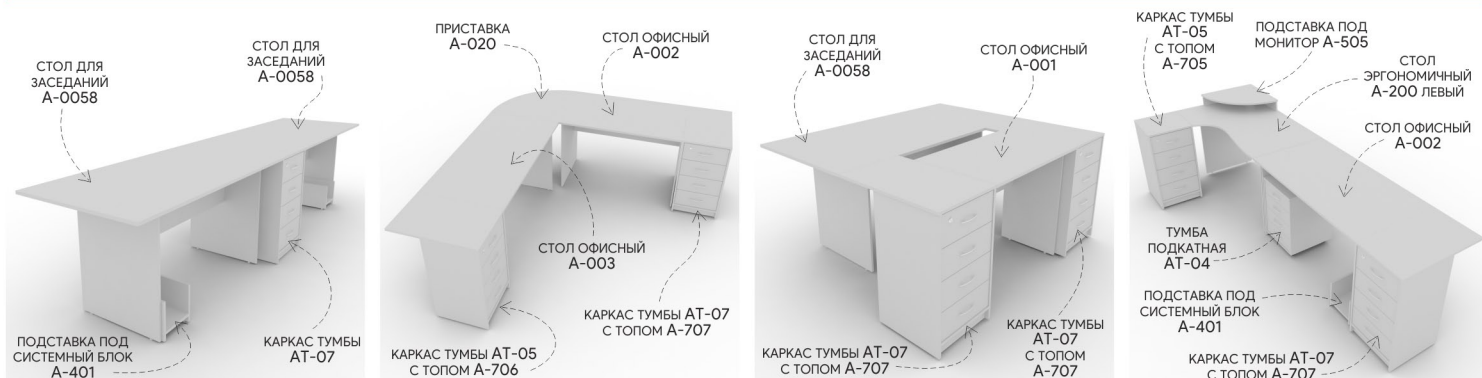

Простые решения