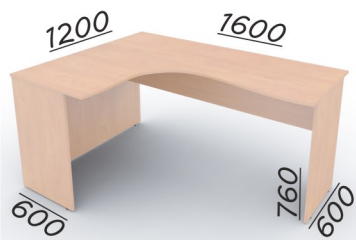

### Офисная мебель

В производстве используется ЛДСП с меламиновым покрытием, толщиной 22 мм для изготовления верхних деталей (топы тумбочек, столешницы). Плита 18 мм используется в производстве несущих элементов и панелей (боковинки, ящики, экраны). Противоударная кромка ПВХ толщиной 2 мм в цвет корпуса ЛДСП. Фурнитура металлическая, направляющие тумб металлические. Стекло 4 мм полировано по торцам, прозрачное или тонированное. Сборка производится многоразовыми эксцентриковыми стяжками.

### СТОЛЫ КОМПАКТНЫЕ

Стол компактный А-204.60 ЛЕВЫЙ

код 14490 1200x1400x760 мм цена

Стол компактный А-204.60 ПРАВЫЙ

код 14493 1200x1400x760 мм цена

Стол компактный А-203.60 ЛЕВЫЙ

код 14489 1200x1200x760 мм цена

Стол компактный А-203.60 ПРАВЫЙ

код 14492 1200x1200x760 мм цена

### СТОЛЫ КОМПАКТНЫЕ

Стол компактный А-206.60 ЛЕВЫЙ

Стол компактный А-206.60 ПРАВЫЙ

код 1200x1600x760 мм цена  
14491

код 1200x1600x760 мм цена  
14494