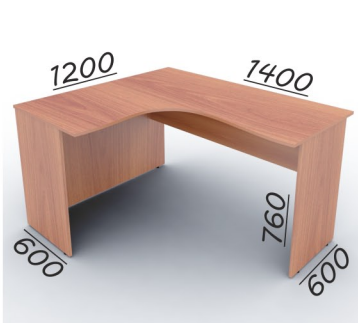

Стол компактный А-204.60 ЛЕВЫЙ