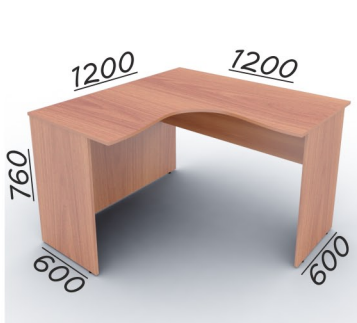

### ОФИСНЫЕ СТОЛЫ

Стол офисный А-001.60

код 14484 900x600x760 мм цена

Стол офисный А-002.60

код 14485 1200x600x760 мм цена

Стол офисный А-003.60

код 14486 1400x600x760 мм цена

### Офисная мебель

В производстве используется ЛДСП с меламиновым покрытием, толщиной 22 мм для изготовления верхних деталей (топы тумбочек, столешницы). Плита 18 мм используется в производстве несущих элементов и панелей (боковинки, ящики, экраны). Противоударная кромка ПВХ толщиной 2 мм в цвет корпуса ЛДСП. Фурнитура металлическая, направляющие тумб металлические. Стекло 4 мм полировано по торцам, прозрачное или тонированное. Сборка производится многоразовыми эксцентриковыми стяжками.

### СТОЛЫ КОМПАКТНЫЕ

Стол компактный А-204.60 ЛЕВЫЙ

код 14490 1200x1400x760 мм цена

Стол компактный А-204.60 ПРАВЫЙ

код 14493 1200x1400x760 мм цена

Стол компактный А-203.60 ЛЕВЫЙ

код 14489 1200x1200x760 мм цена

Стол компактный А-203.60 ПРАВЫЙ

код 14492 1200x1200x760 мм цена