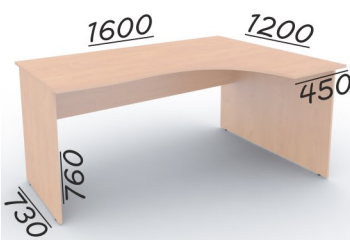

### СТОЛЫ КОМПАКТНЫЕ

Стол компактный А-206.60 ЛЕВЫЙ

Стол компактный А-206.60 ПРАВЫЙ

код 1200x1600x760 мм цена  
14491

код 1200x1600x760 мм цена  
14494

### СТОЛЫ ЭРГОНОМИЧНЫЕ

Стол эргономичный А-200 ЛЕВЫЙ

Стол эргономичный А-200 ПРАВЫЙ

код 1400x900x760 мм цена  
14495

код 1400x900x760 мм цена  
14498

### СТОЛЫ ЭРГОНОМИЧНЫЕ

Стол эргономичный А-201 ЛЕВЫЙ

Стол эргономичный А-201 ПРАВЫЙ

Стол эргономичный А-202 ЛЕВЫЙ

Стол эргономичный А-202 ПРАВЫЙ

код 1600x1200x760 мм цена  
14496

код 1600x1200x760 мм цена  
14499