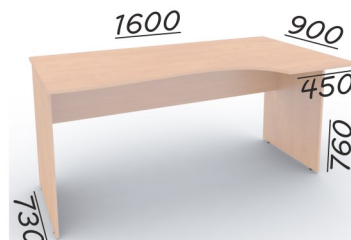

### СТОЛЫ КОМПАКТНЫЕ

Стол компактный А-206.60 ЛЕВЫЙ

Стол компактный А-206.60 ПРАВЫЙ

код 1200x1600x760 мм цена  
14491

код 1200x1600x760 мм цена  
14494

### СТОЛЫ ЭРГОНОМИЧНЫЕ

Стол эргономичный А-200 ЛЕВЫЙ

Стол эргономичный А-200 ПРАВЫЙ

код 1400x900x760 мм цена  
14495

код 1400x900x760 мм цена  
14498

### СТОЛЫ ЭРГОНОМИЧНЫЕ

Стол эргономичный А-201 ЛЕВЫЙ

Стол эргономичный А-201 ПРАВЫЙ

Стол эргономичный А-202 ЛЕВЫЙ

Стол эргономичный А-202 ПРАВЫЙ

код 1600x1200x760 мм цена  
14496

код 1600x1200x760 мм цена  
14499