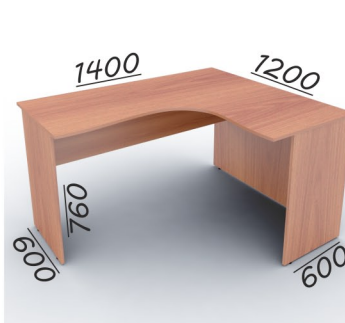

### ОФИСНЫЕ СТОЛЫ

Стол офисный А-001.60

код 14484 900x600x760 мм цена

Стол офисный А-002.60

код 14485 1200x600x760 мм цена

Стол офисный А-003.60

код 14486 1400x600x760 мм цена

### Офисная мебель

В производстве используется ЛДСП с меламиновым покрытием, толщиной 22 мм для изготовления верхних деталей (топы тумбочек, столешницы). Плита 18 мм используется в производстве несущих элементов и панелей (боковинки, ящики, экраны). Противоударная кромка ПВХ толщиной 2 мм в цвет корпуса ЛДСП. Фурнитура металлическая, направляющие тумб металлические. Стекло 4 мм полировано по торцам, прозрачное или тонированное. Сборка производится многоразовыми эксцентриковыми стяжками.

### СТОЛЫ КОМПАКТНЫЕ

Стол компактный А-204.60 ЛЕВЫЙ

код 14490 1200x1400x760 мм цена

Стол компактный А-204.60 ПРАВЫЙ

код 14493 1200x1400x760 мм цена

Стол компактный А-203.60 ЛЕВЫЙ

код 14489 1200x1200x760 мм цена