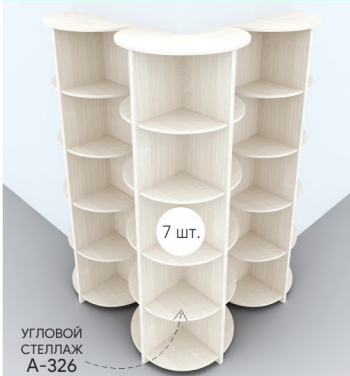

### КОМПАКТНОЕ ХРАНЕНИЕ

Стеллаж угловой А-326

код 370x370x2000 мм цена  
14525

### Креативная эргономика

УГЛОВОЙ СТЕЛЛАЖ А-322

СТЕЛЛАЖ А-302

УГЛОВОЙ СТЕЛЛАЖ А-326

УГЛОВОЙ СТЕЛЛАЖ А-322

СТЕЛЛАЖ А-302