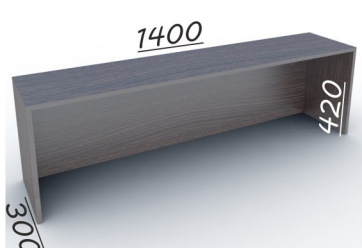

### НАДСТАВКИ ДЛЯ СТОЛОВ

Надставка для стола А-504

код 14581 1600x300x420 мм цена

### НАДСТАВКИ ДЛЯ СТОЛОВ

Надставка для стола А-503

код 14580 1400x300x420 мм цена