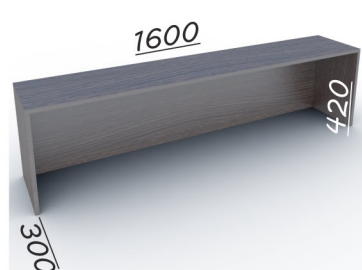

НАДСТАВКИ ДЛЯ СТОЛОВ

Надставка для стола А-504

код 14581 1600x300x420 мм цена