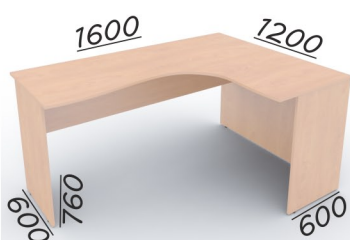

### Офисная мебель

В производстве используется ЛДСП с меламиновым покрытием, толщиной 22 мм для изготовления верхних деталей (топы тумбочек, столешницы). Плита 18 мм используется в производстве несущих элементов и панелей (боковинки, ящики, экраны). Противоударная кромка ПВХ толщиной 2 мм в цвет корпуса ЛДСП. Фурнитура металлическая, направляющие тумб металлические. Стекло 4 мм полировано по торцам, прозрачное или тонированное. Сборка производится многоразовыми эксцентриковыми стяжками.

### СТОЛЫ КОМПАКТНЫЕ

Стол компактный А-204.60 ЛЕВЫЙ

код 14490 1200x1400x760 мм цена

Стол компактный А-204.60 ПРАВЫЙ

код 14493 1200x1400x760 мм цена

Стол компактный А-203.60 ЛЕВЫЙ

код 14489 1200x1200x760 мм цена

### СТОЛЫ КОМПАКТНЫЕ

Стол компактный А-206.60 ЛЕВЫЙ

Стол компактный А-206.60 ПРАВЫЙ

код 1200x1600x760 мм цена  
14491

код 1200x1600x760 мм цена  
14494