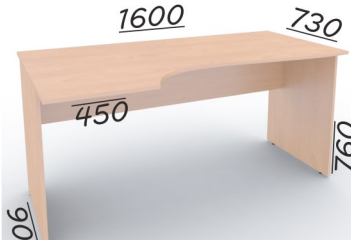

### СТОЛЫ ЭРГОНОМИЧНЫЕ

Стол эргономичный А-200 ЛЕВЫЙ

Стол эргономичный А-200 ПРАВЫЙ

код 1400x900x760 мм цена  
14495

код 1400x900x760 мм цена  
14498

### СТОЛЫ ЭРГОНОМИЧНЫЕ

Стол эргономичный А-201 ЛЕВЫЙ

Стол эргономичный А-201 ПРАВЫЙ

Стол эргономичный А-202 ЛЕВЫЙ

Стол эргономичный А-202 ПРАВЫЙ

код 1600x1200x760 мм цена  
14496

код 1600x1200x760 мм цена  
14499