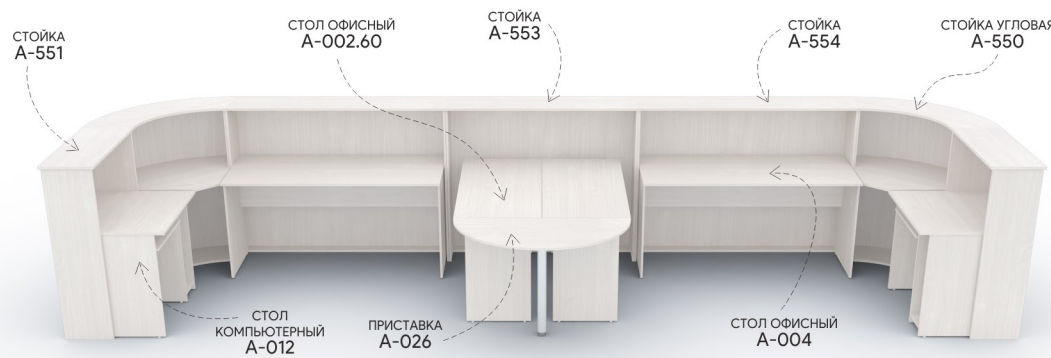

код 900x900x1220 мм цена
14560

Комбинация в цвете : дуб молочный. ВНИМАНИЕ! Цвета: серый и бук недоступны для стоек ресепшн!