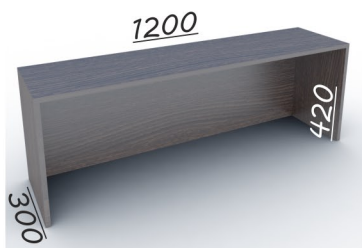

### НАДСТАВКИ ДЛЯ СТОЛОВ

Надставка для стола А-502

код 14579 1200x300x420 мм цена