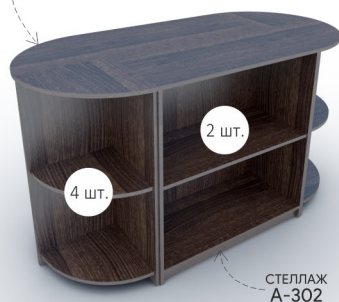

УГЛОВОЙ СТЕЛЛАЖ А-326

Креативная эргономика

УГЛОВОЙ СТЕЛЛАЖ А-322

СТЕЛЛАЖ А-302