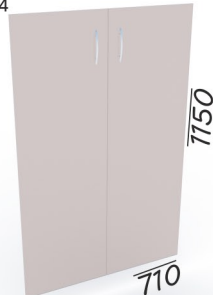

ДВЕРИ СТЕКЛЯННЫЕ ТОНИРОВАННЫЕ

Комплект стеклянных дверей
А-стл304