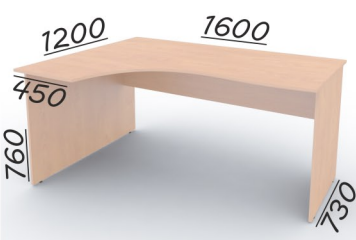

### СТОЛЫ КОМПАКТНЫЕ

Стол компактный А-206.60 ЛЕВЫЙ

Стол компактный А-206.60 ПРАВЫЙ

код 1200x1600x760 мм цена  
14491

код 1200x1600x760 мм цена  
14494

### СТОЛЫ ЭРГОНОМИЧНЫЕ

Стол эргономичный А-200 ЛЕВЫЙ

Стол эргономичный А-200 ПРАВЫЙ

код 1400x900x760 мм цена  
14495

код 1400x900x760 мм цена  
14498

### СТОЛЫ ЭРГОНОМИЧНЫЕ

Стол эргономичный А-201 ЛЕВЫЙ

Стол эргономичный А-201 ПРАВЫЙ

Стол эргономичный А-202 ЛЕВЫЙ

Стол эргономичный А-202 ПРАВЫЙ

код 1600x1200x760 мм цена  
14496

код 1600x1200x760 мм цена  
14499