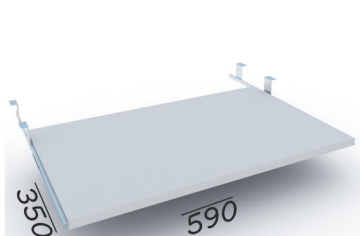

Полка для клавиатуры (ЛДСП) А-403

код 14589 590x350x70 мм цена